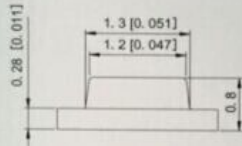

LED 发光二极管

参数表 electric characteristic

颜色 colour	波长 wavelength (nm)	亮度 luminance (mcd)	电压 voltage (v)	电流 I_f (mA)
红 red	615-630	85-150	1.8-2.2	20
橙 orange	585-620	85-200	1.8-2.2	20
黄 yellow	587-594	85-200	1.8-2.2	20
黄绿 olivion	567-573	20-40	1.8-2.2	20
翠绿 green	515-530	300-800	2.8-3.4	20
蓝 blue	460-475	85-200	2.8-3.4	20
白 white		700-1400	2.8-3.4	20