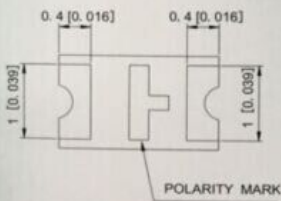

LED 发光二极管

参数表 electric characteristic

颜色 colour	波长 wavelength (nm)	亮度 luminance (mcd)	电压 voltage (v)	电流 I_f (mA)
红 red	615-630	85-150	1.8-2.2	20
橙 orange	585-620	85-200	1.8-2.2	20
黄 yellow	587-594	85-200	1.8-2.2	20
黄绿 olivion	567-573	20-40	1.8-2.2	20
翠绿 green	515-530	300-800	2.8-3.4	20
蓝 blue	460-475	85-200	2.8-3.4	20
白 white		700-1400	2.8-3.4	20