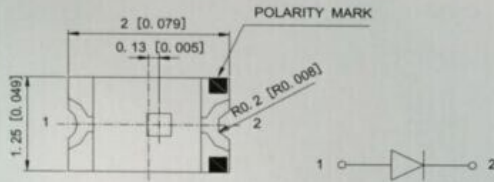

LED 发光二极管

参数表 electric characteristic

颜色 colour	波长 wavelength (nm)	亮度 luminance (mcd)	电压 voltage (v)	电流 I_f (mA)
红 red	615-630	85-150	1.8-2.2	20
橙 orange	585-620	85-200	1.8-2.2	20
黄 yellow	587-594	85-200	1.8-2.2	20
黄绿 olivion	567-573	20-40	1.8-2.2	20
翠绿 green	515-530	300-800	2.8-3.4	20
蓝 blue	460-475	85-200	2.8-3.4	20
白 white		700-1400	2.8-3.4	20